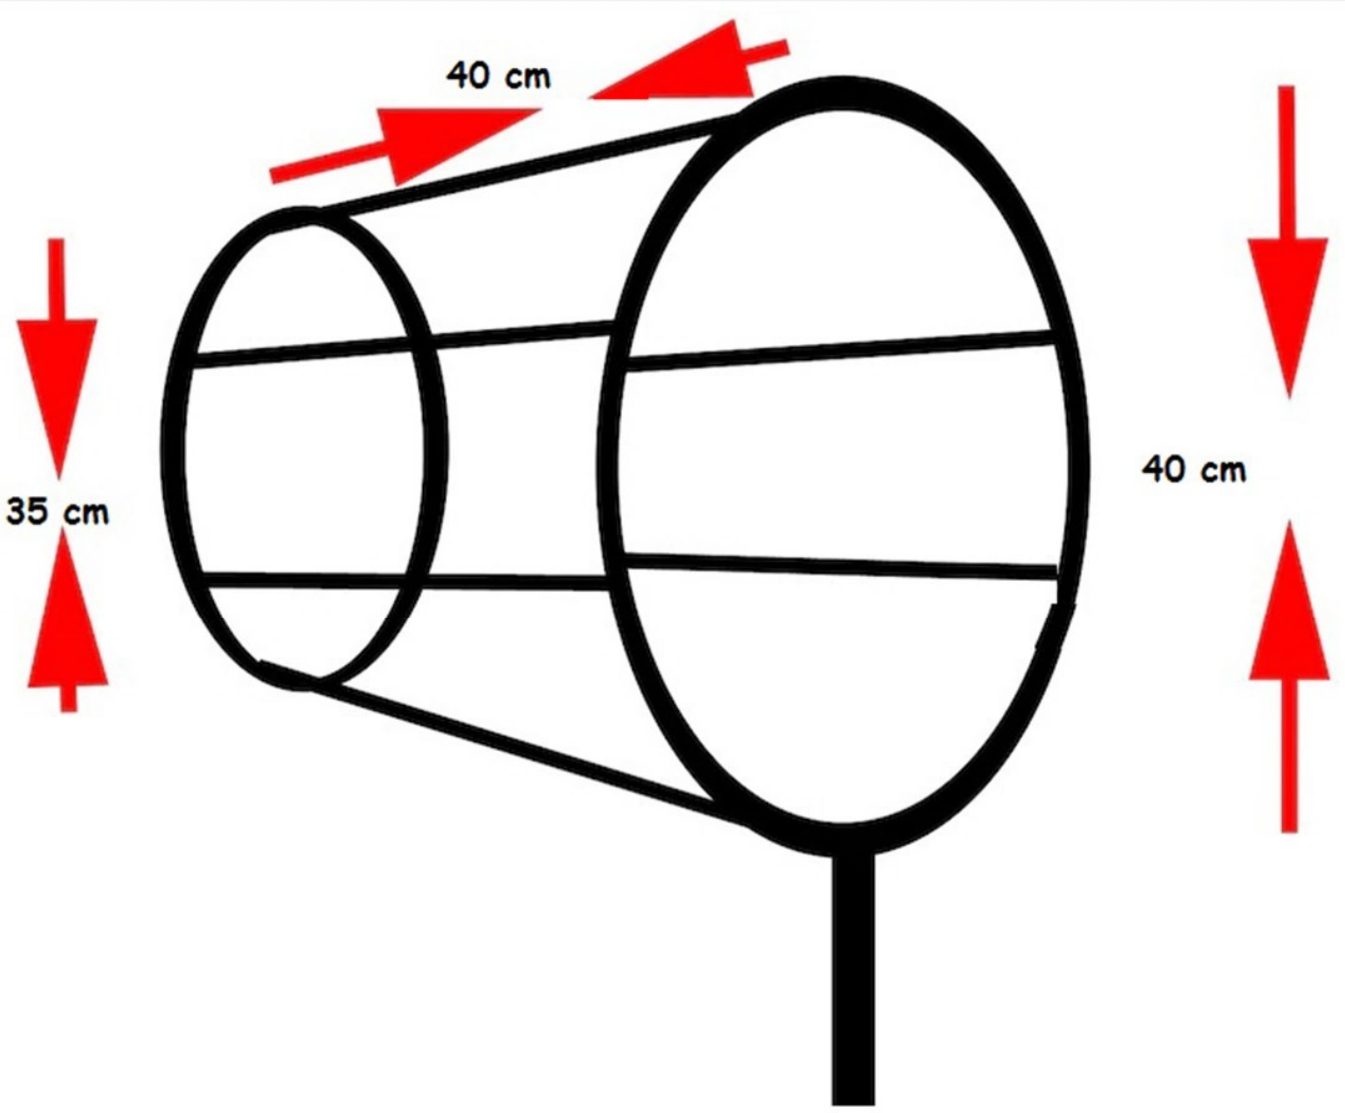

2 Rulmanlı

Rulmanlara su ve toz geçirmemeyi sağlayan conta ve conta üzeri krom ayna

Mekanizma Ölçü : 60 * 40 * 55

Rüzgâr Tulumu Ölçü : 240 * 600 * 400

Kumaş : 2,00 mt. uzunluğunda kırmızı beyaz, su iticili, %30 hava geçirgenli

Direğe rahat tutturmak için M14 Anahtar başlı Vida 3 Adet

1. Rüzgâr Gülü malzemesi Su itici polyester kumaştan imal edilmiştir.
2. Rüzgâr Gülü kumaşı parçalı beyaz-kırmızı renkli kumaş
3. Rüzgâr Gülü kafesi 60cm çapındadır.
4. Rüzgâr Gülü kafesi 40cm uzunluğundadır.
5. Rüzgâr Gülü'nün açılmış boyu 240 cm uzunluğundadır.
6. Rüzgâr Gülü arka son çapı 55 cm dir.
7. Rüzgâr Gülü kafesi en az 1mm galvaniz (Paslanmaz) sacdan imal edilmiştir.
8. Rüzgâr Gülü şaft kısmı çift rulman yataklıdır.
9. Rüzgâr Gülü rulman yataklı parçasının direğe montaj yapılabilmesi için çıkış mili M14 şaft veya milden imal edilmiştir.
10. Rüzgâr Gülü rulman yataklı parçası mukavemetli alüminyum veya çelik dökümden imal edilmiştir.

2 Rulmanlı

Rulmanlara su ve toz geçirmemeyi sağlayan conta ve conta üzeri krom ayna

Mekanizma Ölçü : 40 * 40 * 35

Rüzgâr Tulumu Ölçü : 200 * 40 * 20

Kumaş : 2,00 mt. uzunluğunda turuncu, su iticili, %30 hava geçirgenli

1. Rüzgâr Gülü malzemesi Su itici polyester kumaştan imal edilmiştir.
2. Rüzgâr Gülü kumaşı parçalı turuncu renkli kumaş
3. Rüzgâr Gülü kafesi 30cm çapındadır.
4. Rüzgâr Gülü kafesi 40cm uzunluğundadır.
5. Rüzgâr Gülü'nün açılmış boyu 200 cm uzunluğundadır.
6. Rüzgâr Gülü arka son çapı 20 cm dir.
7. Rüzgâr Gülü kafesi en az 1mm galvaniz (Paslanmaz) sacdan imal edilmiştir.
8. Rüzgâr Gülü şaft kısmı çift rulman yataklıdır.
9. Rüzgâr Gülü rulman yataklı parçasının direğe montaj yapılabilmesi için çıkış mili M14 şaft veya milden imal edilmiştir.
10. Rüzgâr Gülü rulman yataklı parçası mukavemetli alüminyum veya çelik dökümden imal edilmiştir.