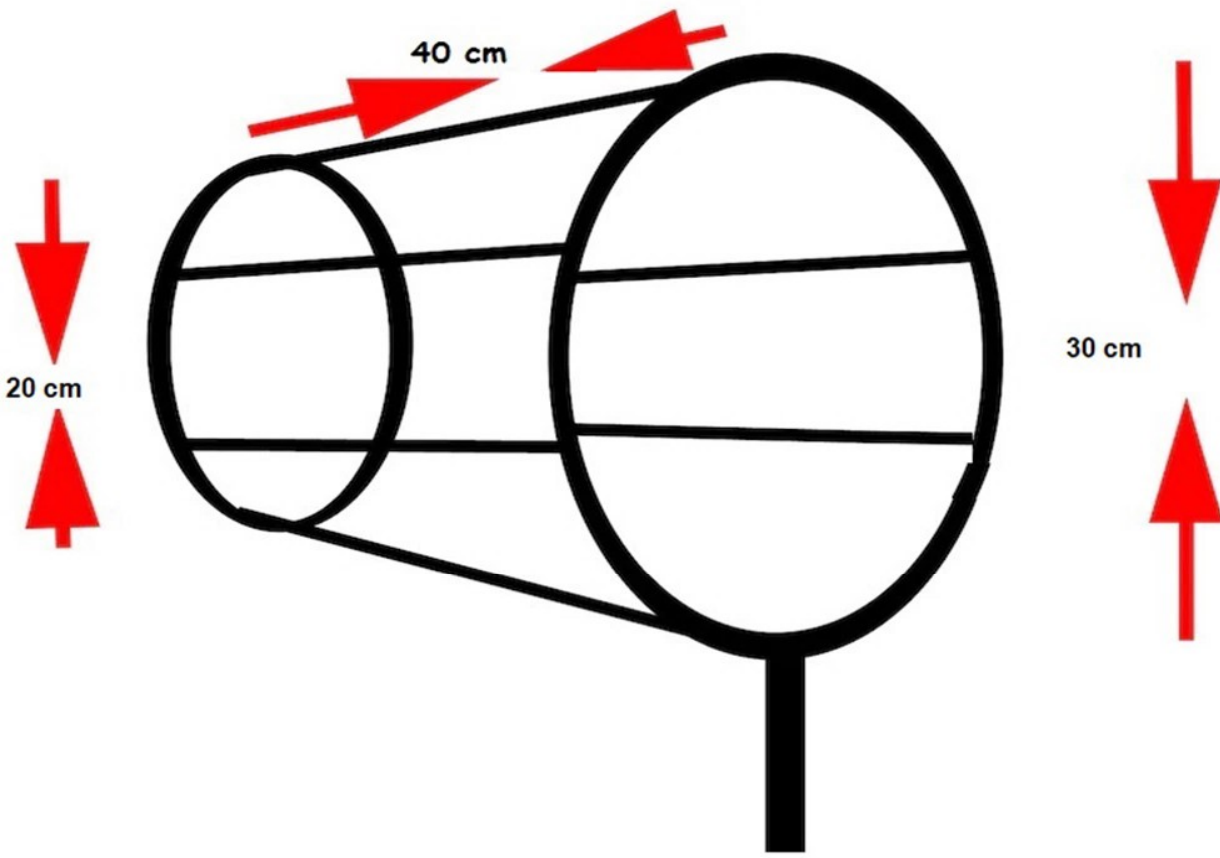

2 Rulmanlı

Rulmanlara su ve toz geçirmemeyi sağlayan conta ve conta üzeri krom ayna

Mekanizma Ölçü : 60 * 40 * 55

Rüzgâr Tulumu Ölçü : 240 * 600 * 400

Kumaş : 2,00 mt. uzunluğunda kırmızı beyaz, su iticili, %30 hava geçirgenli

Direğe rahat tutturmak için M14 Anahtar başlı Vida 3 Adet

1. Rüzgâr Gülü malzemesi Su itici polyester kumaştan imal edilmiştir.
2. Rüzgâr Gülü kumaşı parçalı beyaz-kırmızı renkli kumaş
3. Rüzgâr Gülü kafesi 60cm çapındadır.
4. Rüzgâr Gülü kafesi 40cm uzunluğundadır.
5. Rüzgâr Gülü'nün açılmış boyu 240 cm uzunluğundadır.
6. Rüzgâr Gülü arka son çapı 55 cm dir.
7. Rüzgâr Gülü kafesi en az 1mm galvaniz (Paslanmaz) sacdan imal edilmiştir.
8. Rüzgâr Gülü şaft kısmı çift rulman yataklıdır.
9. Rüzgâr Gülü rulman yataklı parçasının direğe montaj yapılabilmesi için çıkış mili M14 şaft veya milden imal edilmiştir.
10. Rüzgâr Gülü rulman yataklı parçası mukavemetli alüminyum veya çelik dökümden imal edilmiştir.

2 Rulmanlı

Rulmanlara su ve toz geçirmemeyi sağlayan conta ve conta üzeri krom ayna

Mekanizma Ölçü : 40 * 40 * 35

Rüzgâr Tulumu Ölçü : 200 * 40 * 20

Kumaş : 2,00 mt. uzunluğunda turuncu, su iticili, %30 hava geçirgenli

2 Rulmanlı

Rulmanlara su ve toz geçirmemeyi sağlayan conta ve conta üzeri krom ayna

Mekanizma Ölçü : 30 * 40 * 25

Rüzgâr Tulumu Ölçü : 200 * 30 * 20

Kumaş : 2,00 mt. uzunluğunda turuncu, su iticili, %30 hava geçirgenli
Direğe rahat tutturmak için M14 Anahtar başlı Vida 3 Adet